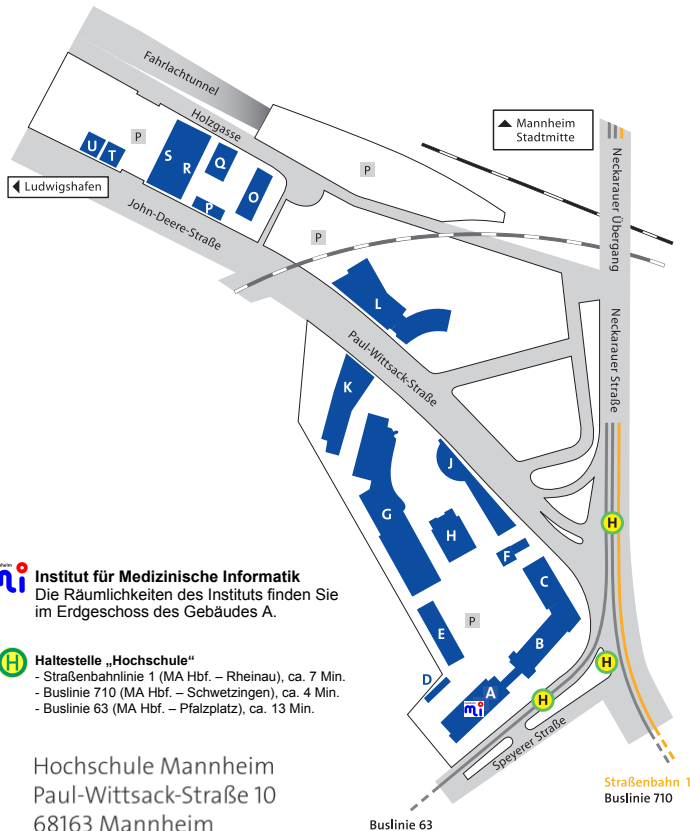

hochschule mannheim

mi Institut für Medizinische Informatik
Die Räumlichkeiten des Instituts finden Sie im Erdgeschoss des Gebäudes A.

H Haltestelle „Hochschule“
- Straßenbahnlinie 1 (MA Hbf. – Rheinau), ca. 7 Min.
- Buslinie 710 (MA Hbf. – Schwetzingen), ca. 4 Min.
- Buslinie 63 (MA Hbf. – Pfalzplatz), ca. 13 Min.

Hochschule Mannheim
Paul-Wittsack-Straße 10
68163 Mannheim

Akademisches Auslandsamt, AStA, Mensa

Gebäude J

Aula

Gebäude C

Bibliothek

Gebäude L

Fakultät für Biotechnologie